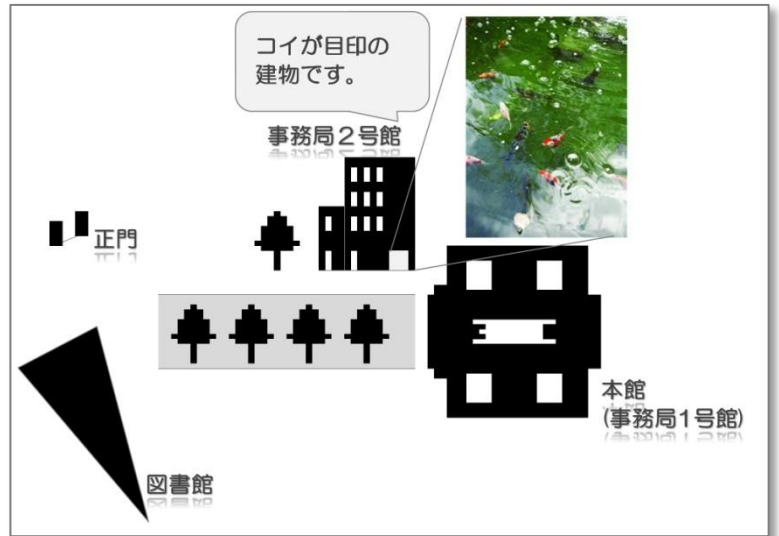

【研究企画課 研究推進グループへのご案内】

本館に向かって左手、鯉の池のある建物
へいらして下さい。

正面入り口を入り、階段で2Fへ
お上がり下さい。

人事課、トイレを通り過ぎて、
自販機の前部屋に
研究推進グループの居室が
ございます。
(研究企画課内)