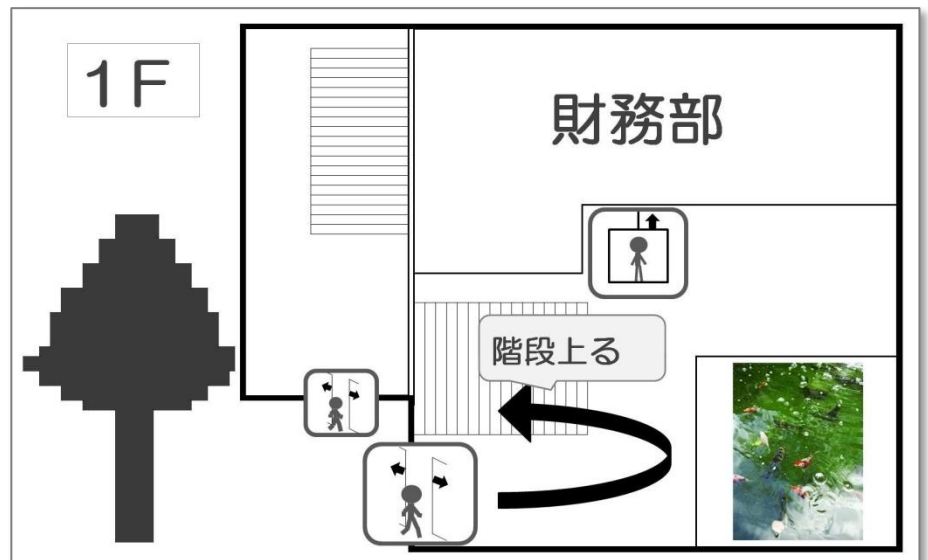

【研究企画課 研究推進グループへのご案内】

本館に向かって左手、鯉の池のある建物
へいらして下さい。

正面入り口を入り、階段で2Fへ
お上がり下さい。

人事課、トイレを通り過ぎて、
自販機の前部屋に
研究推進グループの居室が
ございます。
(研究企画課内)