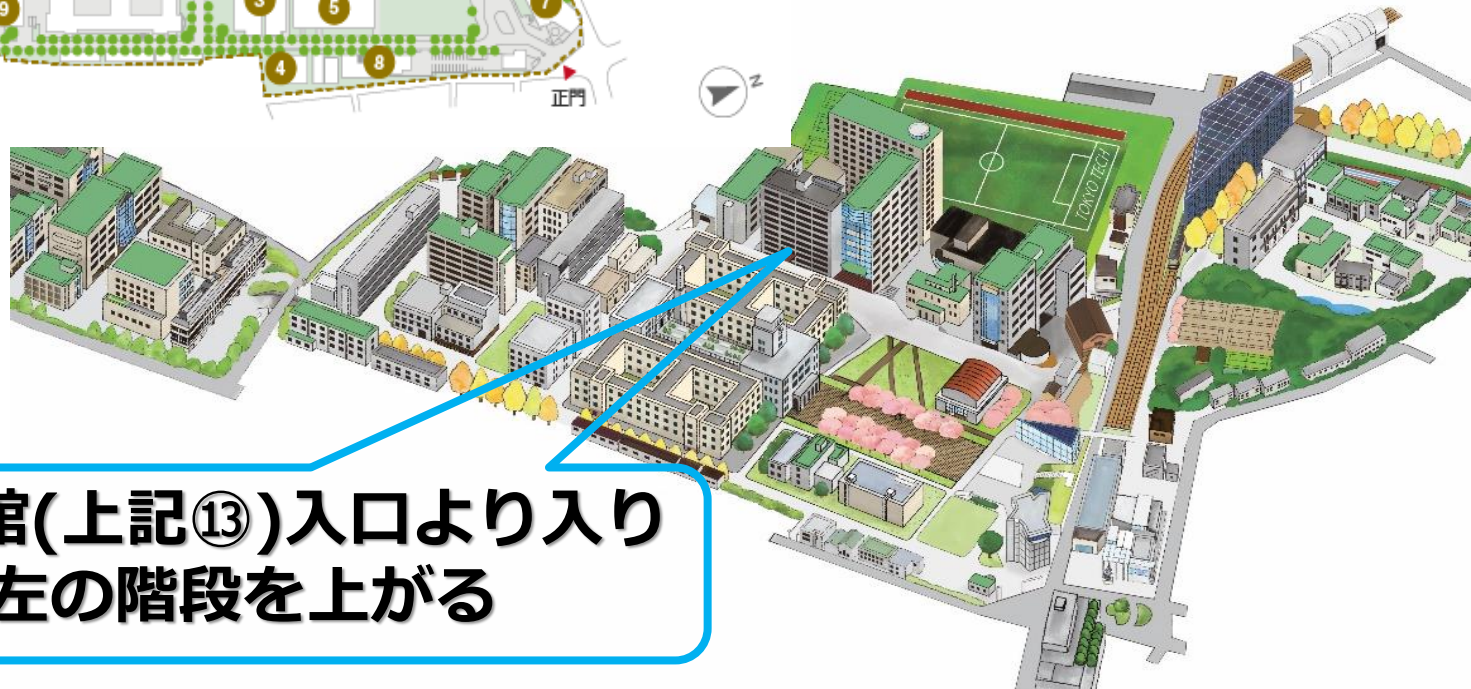

大岡山西地区

⑫西2号館 W241  
(部屋番号401)

大岡山南地区

⑬入口から  
入る

大岡山東地区

正門

西3号館(上記⑬)入口より入り  
左の階段を上がる